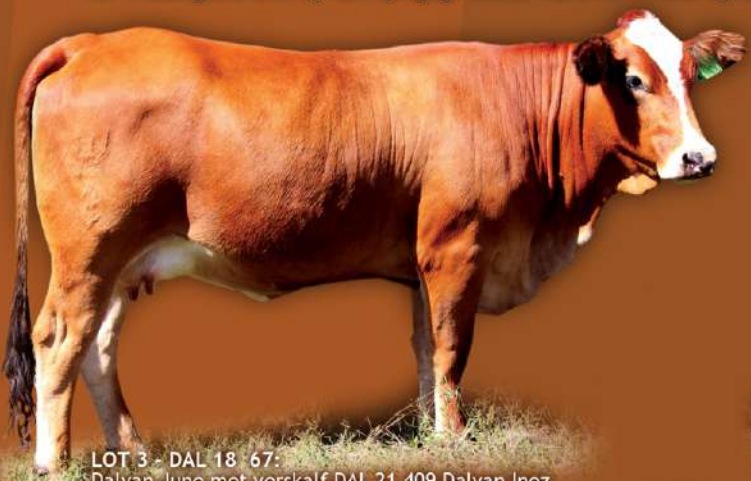

KOMMERSIEËL:

100 Dragtige koeie en verse,
sommige met kalwers.

25 Oop verse.

"Onder die reëls
van die Genootskap"

PAMFLET EN KATALOGUS
www.simbra.org

LOT 10 - JM 13 179:

FM 08 98C x JM 09 146, JM 13 179 'n top teelkoei en die moeder van JacMar Jock, die koei beskik oor lengte, breedte en diepte in oorvloed. Sy het 'n uitstekende JacMar Maverick verskalf by haar.

SHM

shmauctions.co.za

Karoo-Ochse

VRYBURG (EDMS) BPK

MEERKAT

ONLINE AUCTIONS

LOT 20 - DVV 16 22:
Uitsekende jong koei. Aangebied met bulkalf
DVV 20 189 en weer dragtig.

LOT 68 - DVV 16 34C:
'n Gunsteling jong koei uit beproefde moederlyn.
Swaar dragtig van Malemba JMS 16 101.

LOT 45 - JM 17 41:
JM 12 91 x JM 11 77, Uitstekende poena JM 12 91 dogter, kom
uit 'n baie goeie koei. Sy het n pragtige JacMar Maverick verskalf by haar.

LOT 46 - JM 17 57:
JM 12 40 x JM 13 155, Poena vers uit 'n top teelkoei.
Pragtige poena verskalf van LKT 15 52 by haar.

LOT 3 - DAL 18 67:
Dalvan June met verskalf DAL 21 409 Dalvan Inez.
Hierdie 2019 Parys kalfkampioen skou wennertjie kom
saam met 'n belowende verskalf - rooi met 'n bles!

LOT 5 - DAL 18 114:
Dalvan Tessa met verskalf DAL 21 418 Dalvan Renny
Pragtige poena vers met diepte wat jou kudde 'n
hupstoot sal gee saam met pragtige verskalf.