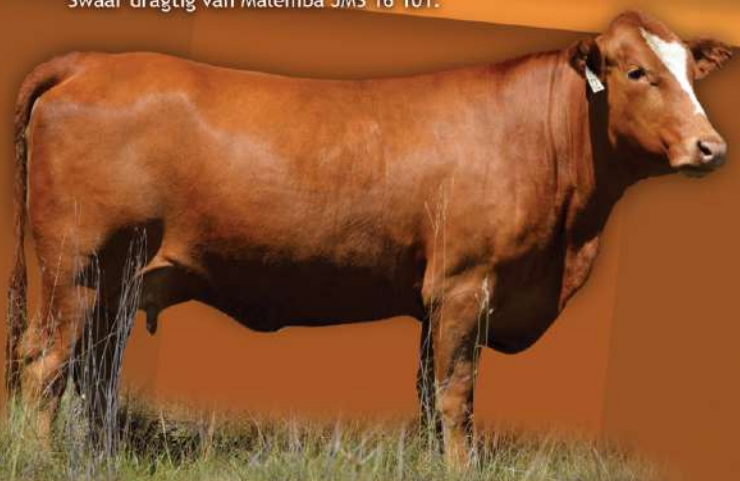

KOMMERSIEËL:

100 Dragtige koeie en verse,
sommige met kalwers.

25 Oop verse.

"Onder die reëls
van die Genootskap"

PAMFLET EN KATALOGUS
www.simbra.org

LOT 10 - JM 13 179:

FM 08 98C x JM 09 146, JM 13 179 'n top teelkoei en die moeder van JacMar Jock, die koei beskik oor lengte, breedte en diepte in oorvloed. Sy het 'n uitstekende JacMar Maverick verskalf by haar.

SHM

shmauctions.co.za

Karoo-Ochse

VRYBURG (EDMS) BPK

MEERKAT

ONLINE AUCTIONS

LOT 20 - DVV 16 22:
Uitsekende jong koei. Aangebied met bulkalf
DVV 20 189 en weer dragtig.

LOT 68 - DVV 16 34C:
'n Gunsteling jong koei uit beproefde moederlyn.
Swaar dragtig van Malemba JMS 16 101.

LOT 45 - JM 17 41:
JM 12 91 x JM 11 77, Uitstekende poena JM 12 91 dogter, kom
uit 'n baie goeie koei. Sy het n pragtige JacMar Maverick verskalf by haar.

LOT 46 - JM 17 57:
JM 12 40 x JM 13 155, Poena vers uit 'n top teelkoei.
Pragtige poena verskalf van LKT 15 52 by haar.

LOT 3 - DAL 18 67:
Dalvan June met verskalf DAL 21 409 Dalvan Inez.
Hierdie 2019 Parys kalfkampioen skou wennertjie kom
saam met 'n belowende verskalf - rooi met 'n bles!

LOT 5 - DAL 18 114:
Dalvan Tessa met verskalf DAL 21 418 Dalvan Renny
Pragtige poena vers met diepte wat jou kudde 'n
hupstoot sal gee saam met pragtige verskalf.